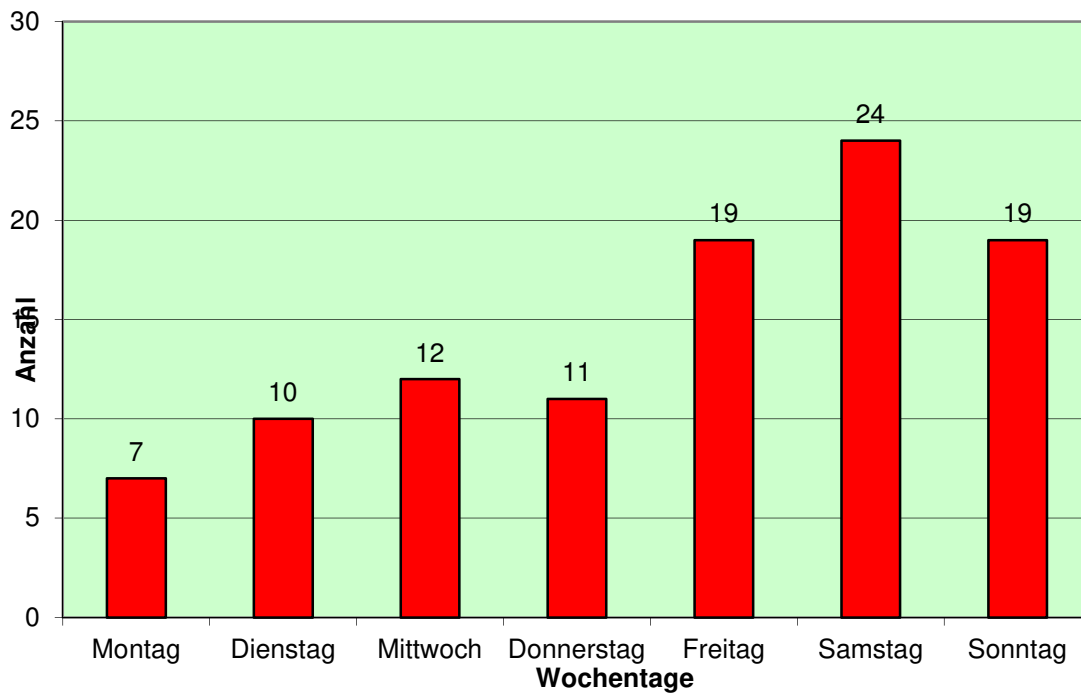

Auswertung nach Wochentag