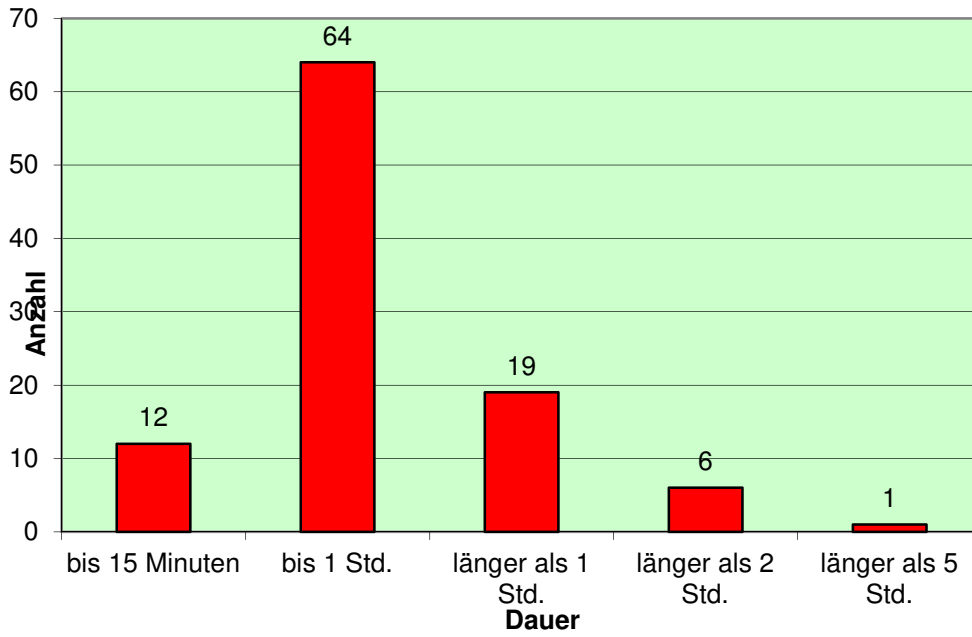

Auswertung nach Einsatzdauer