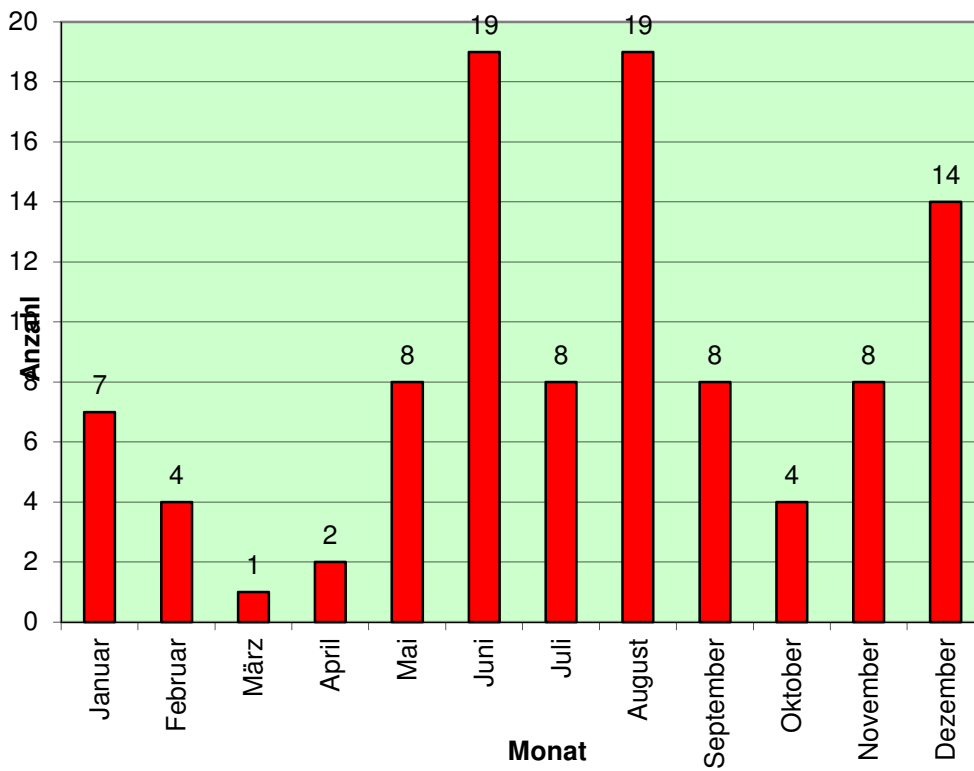

Auswertung nach Monat