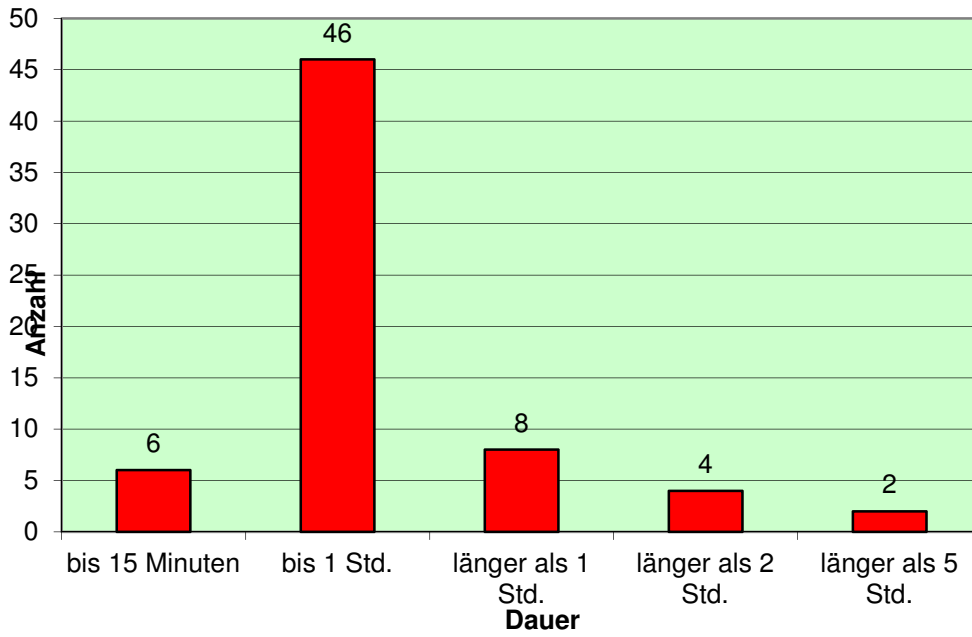

Auswertung nach Einsatzdauer