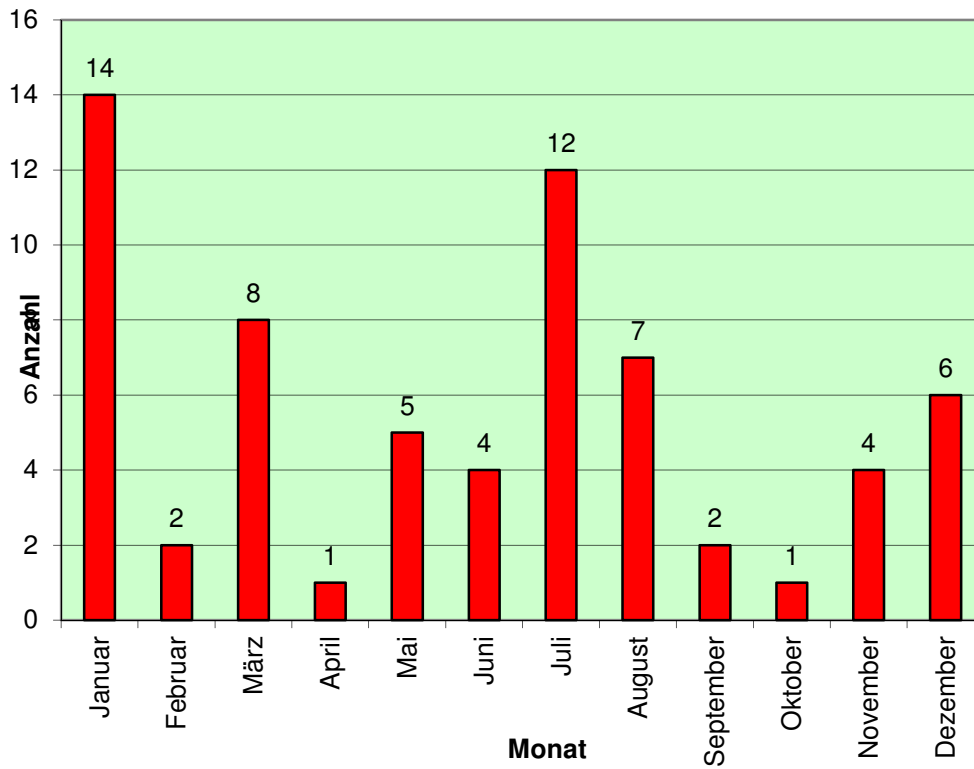

Auswertung nach Monat