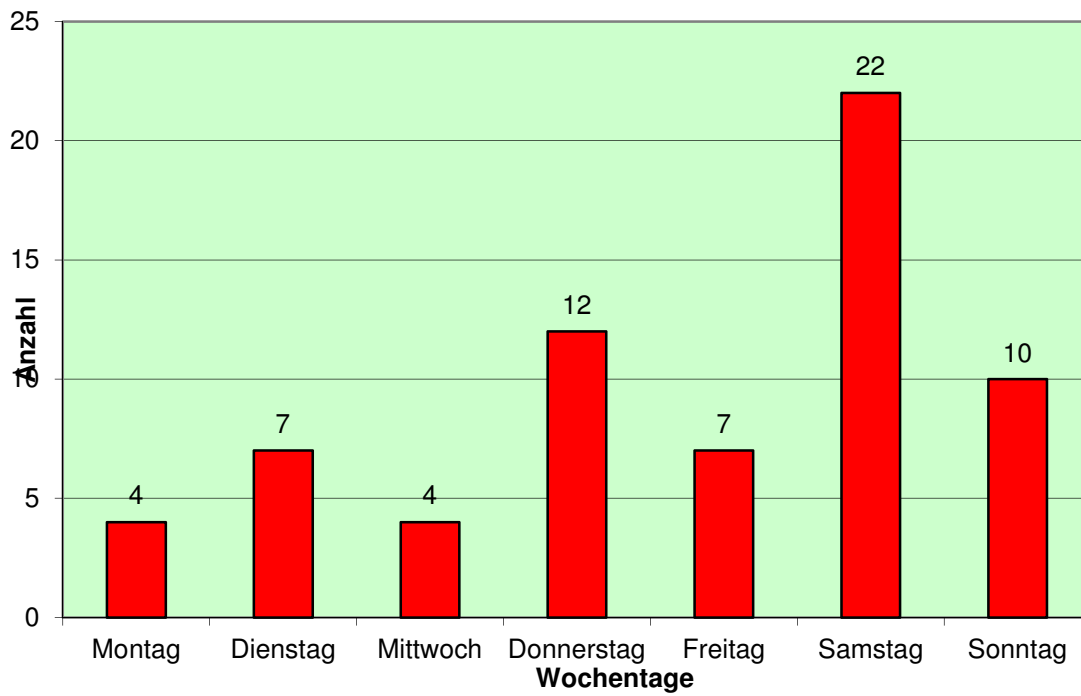

Auswertung nach Wochentag