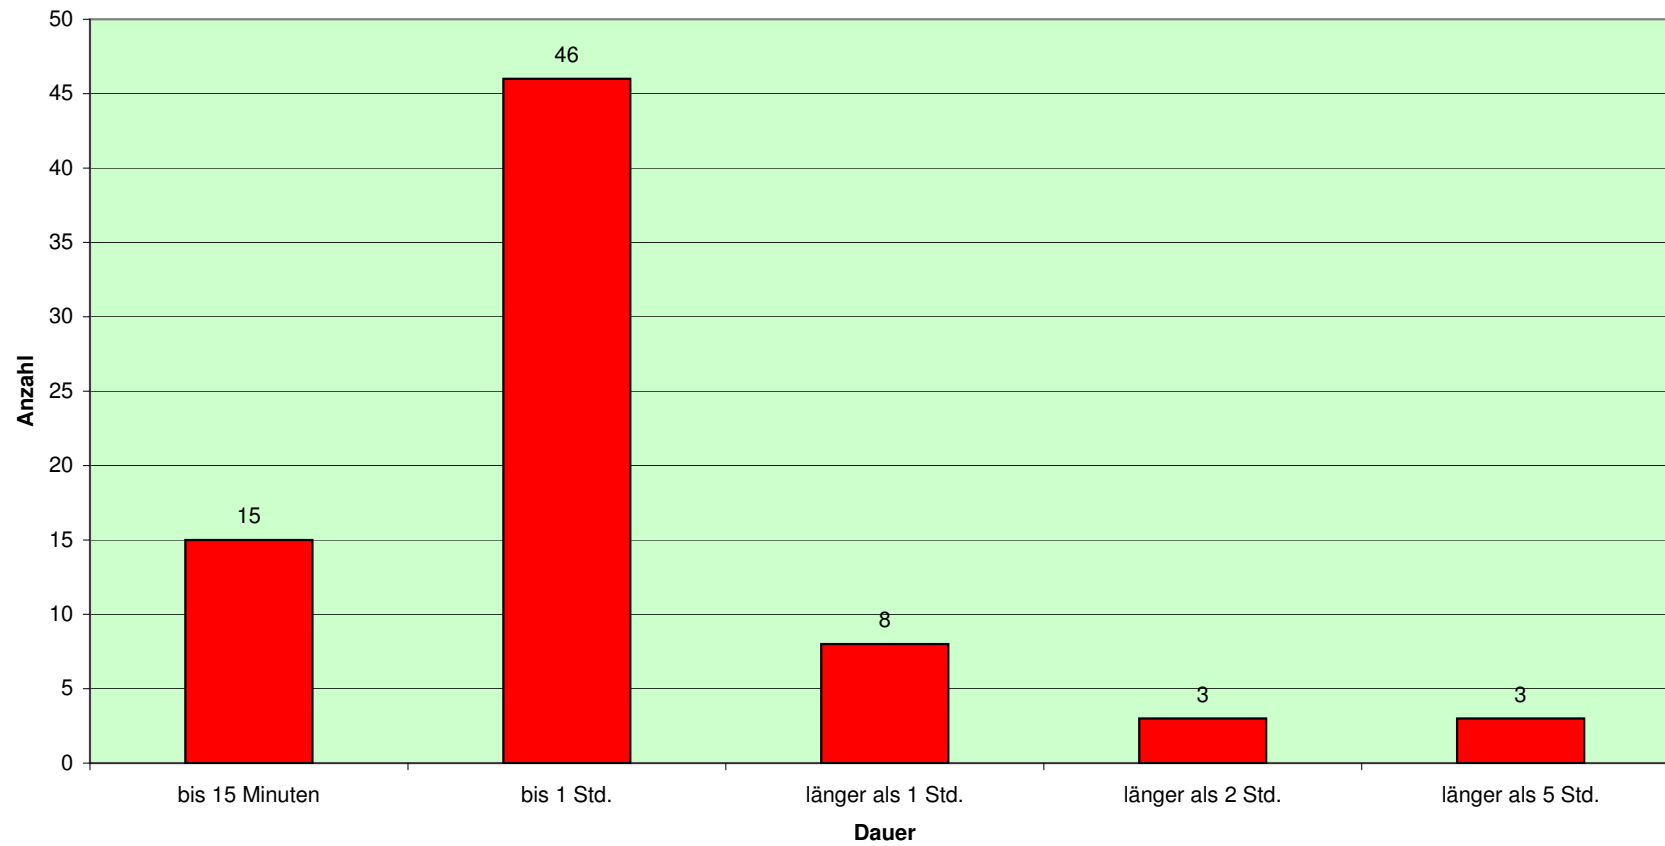

Auswertung nach Einsatzdauer