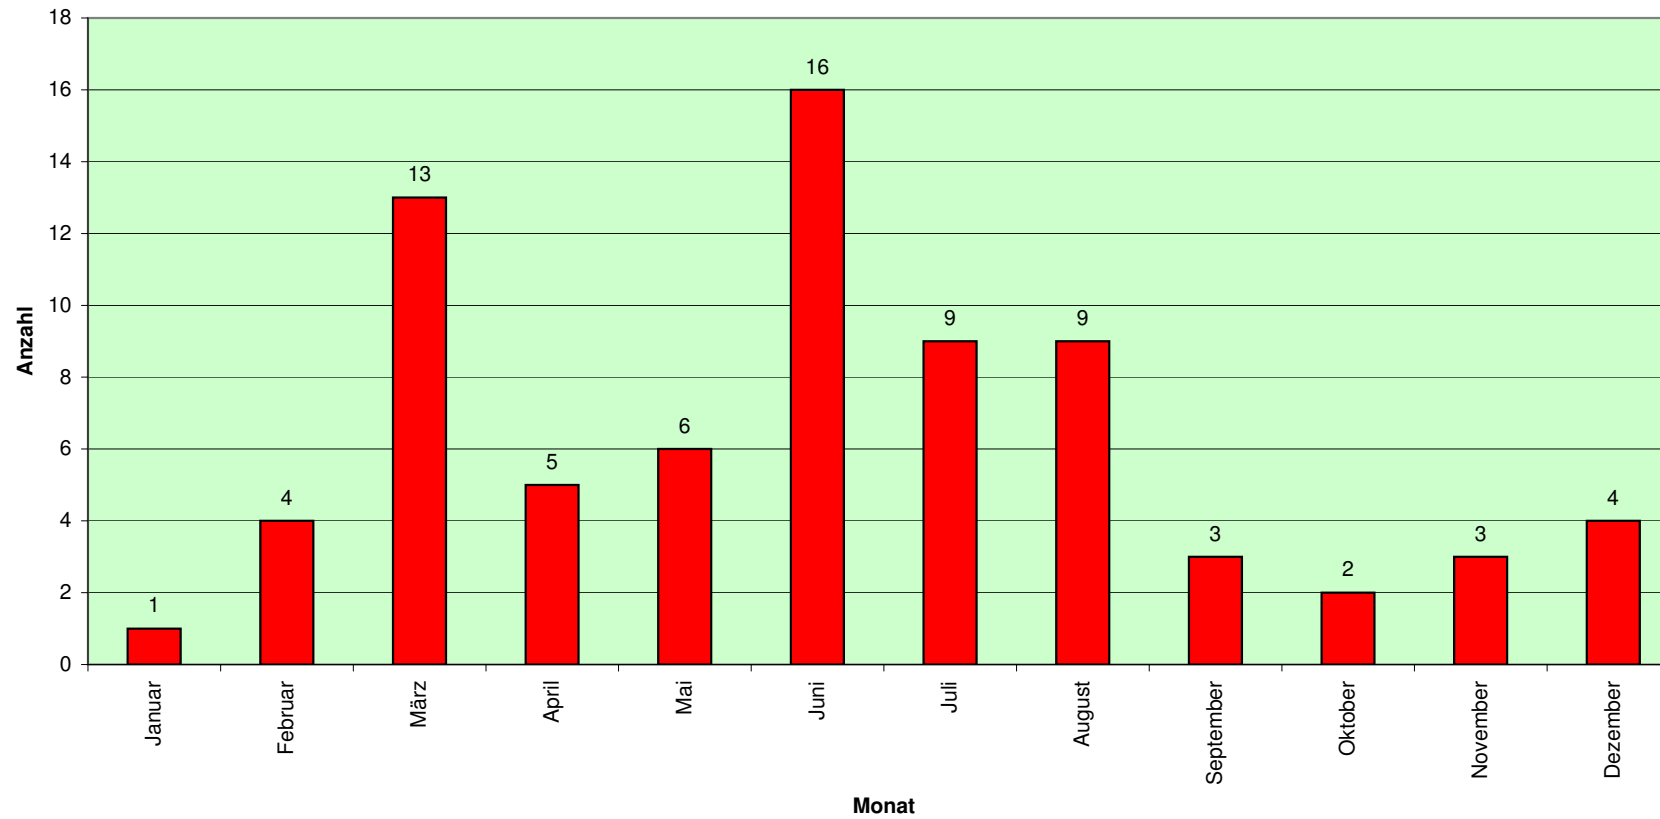

## Einsatzstatistik 2008 LG FU:

Die Statistik zeigt die absolute Anzahl an Einsätzen, d.h. Sturmeinsätze etc. sind einzeln aufgeführt und nicht als ein Ereignis zu sehen.

### Auswertung nach Monat

### Auswertung nach Wochentag

### Auswertung nach Ortsabgrenzung