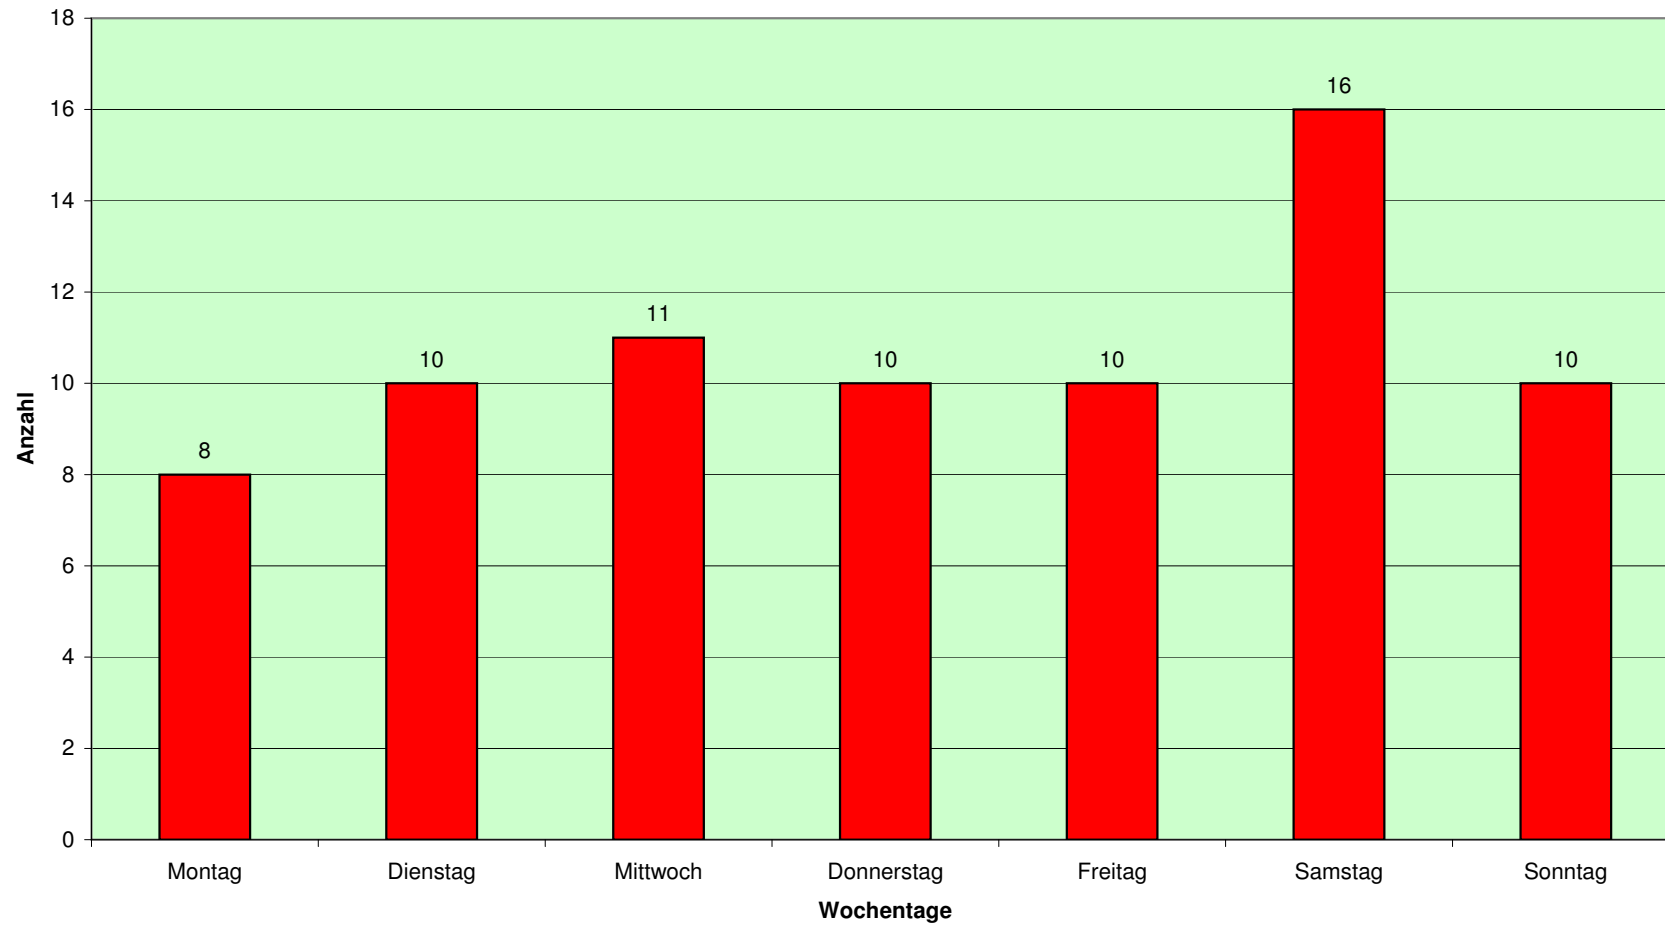

## Einsatzstatistik 2008 LG FU:

Die Statistik zeigt die absolute Anzahl an Einsätzen, d.h. Sturmeinsätze etc. sind einzeln aufgeführt und nicht als ein Ereignis zu sehen.

### Auswertung nach Monat

### Auswertung nach Wochentag

### Auswertung nach Ortsabgrenzung