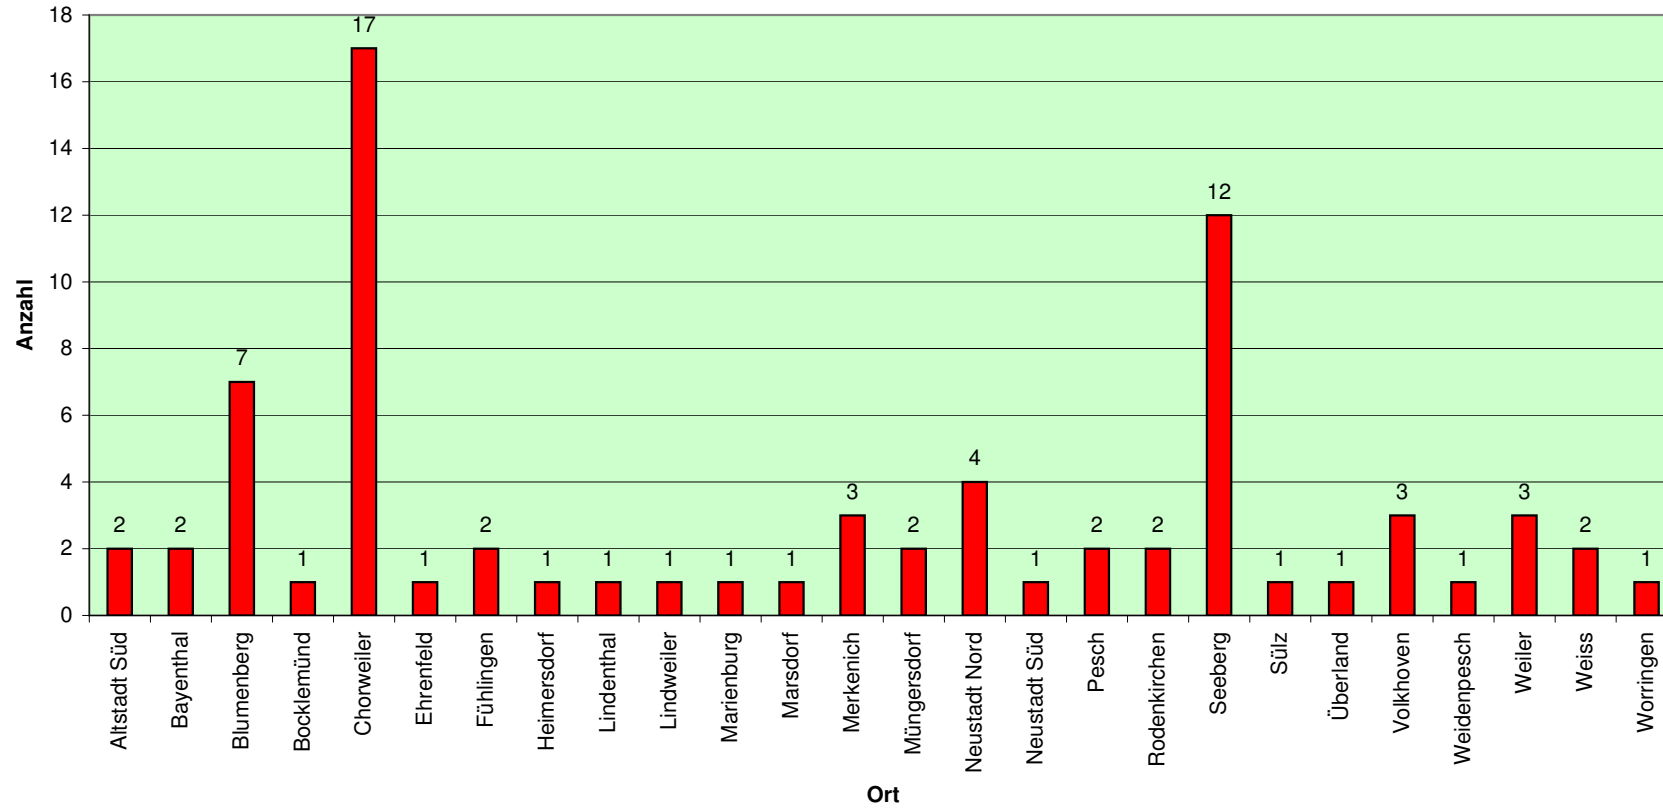

## Einsatzstatistik 2008 LG FU:

Die Statistik zeigt die absolute Anzahl an Einsätzen, d.h. Sturmeinsätze etc. sind einzeln aufgeführt und nicht als ein Ereignis zu sehen.

### Auswertung nach Monat

### Auswertung nach Wochentag

### Auswertung nach Ortsabgrenzung